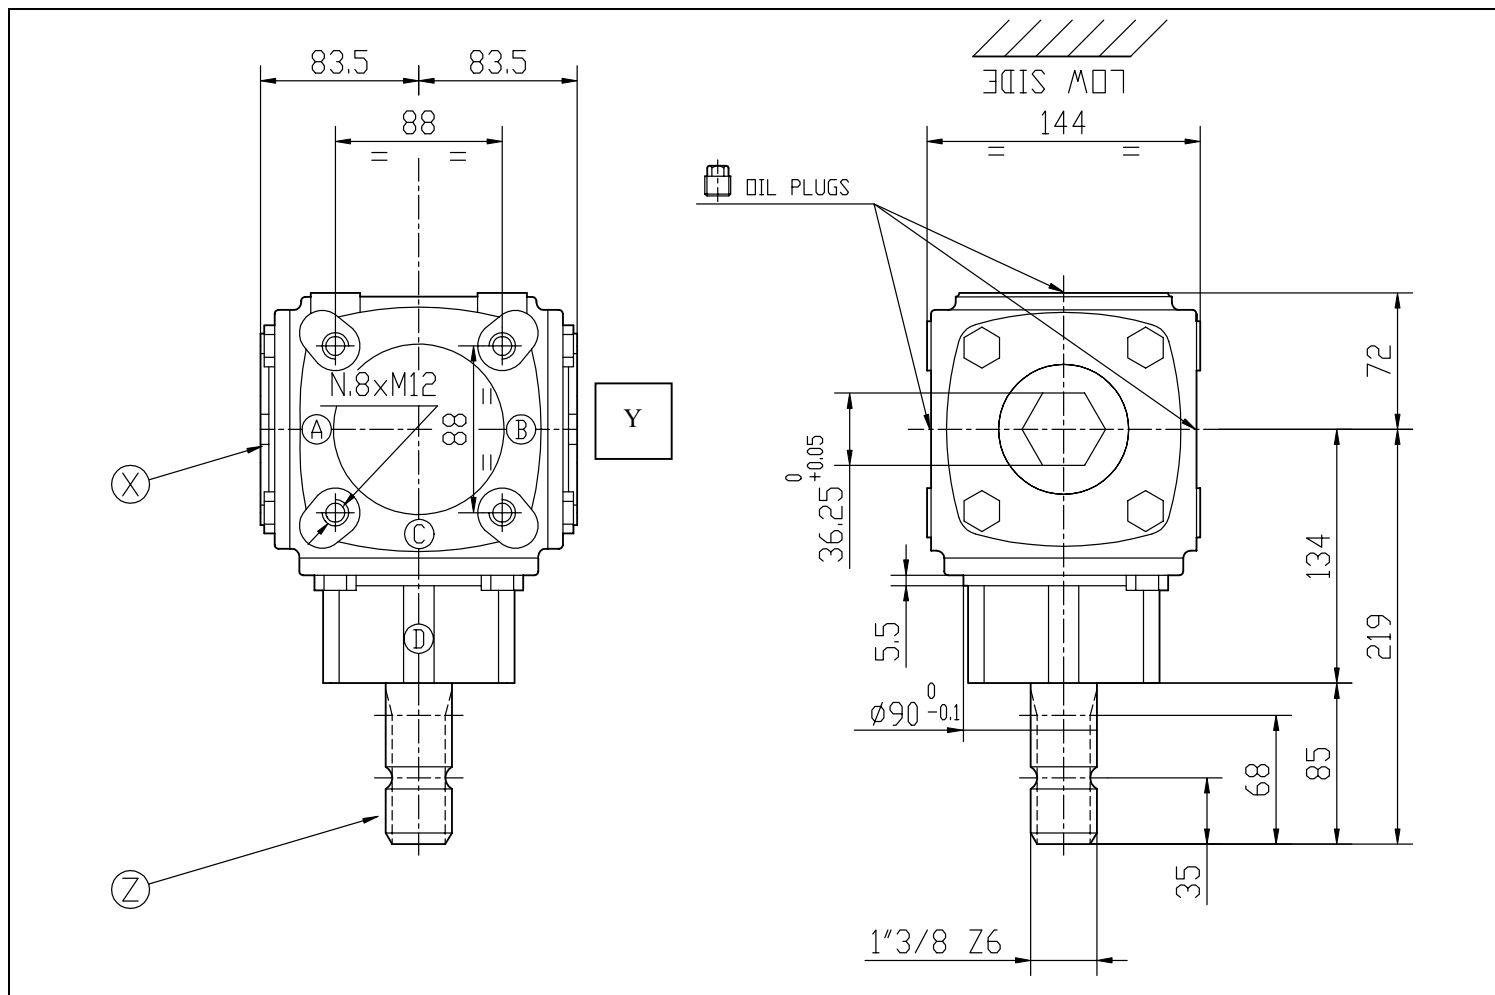

<b>Codice Prodotto</b> <i>Product Code</i>	<b>9.259.943.00</b>	 Fornito Privo di Lubrificante! Supplied without oil!
<b>Descrizione</b> <i>Description</i>	<b>TB-19E</b>	

Tipo * Type *	Rapporto Ratio	Giri entrata Input r.p.m.	Potenza entrata Input Power [kW]	Momento Torcente Uscita Output Torque [daNm]	Peso Weight [kg]	Albero Ingresso Input shaft	Sensi di Rotazione Direction of Rotation
0	1:1	540	16,9	29	15	<b>X-Y-Z</b>	

\* Tipo: M= Moltiplicatore di Giri R= Riduttori di Giri 0= Rinvio 1:1 RC= Riduttore Cambio di Velocità MC= Moltiplicatore Cambio di Velocità  
 \* Type: M= Speed Increaser R= Reducer 0= Gearbox 1:1 RC= Speed-Change Reducer MC= Speed-Change Increaser